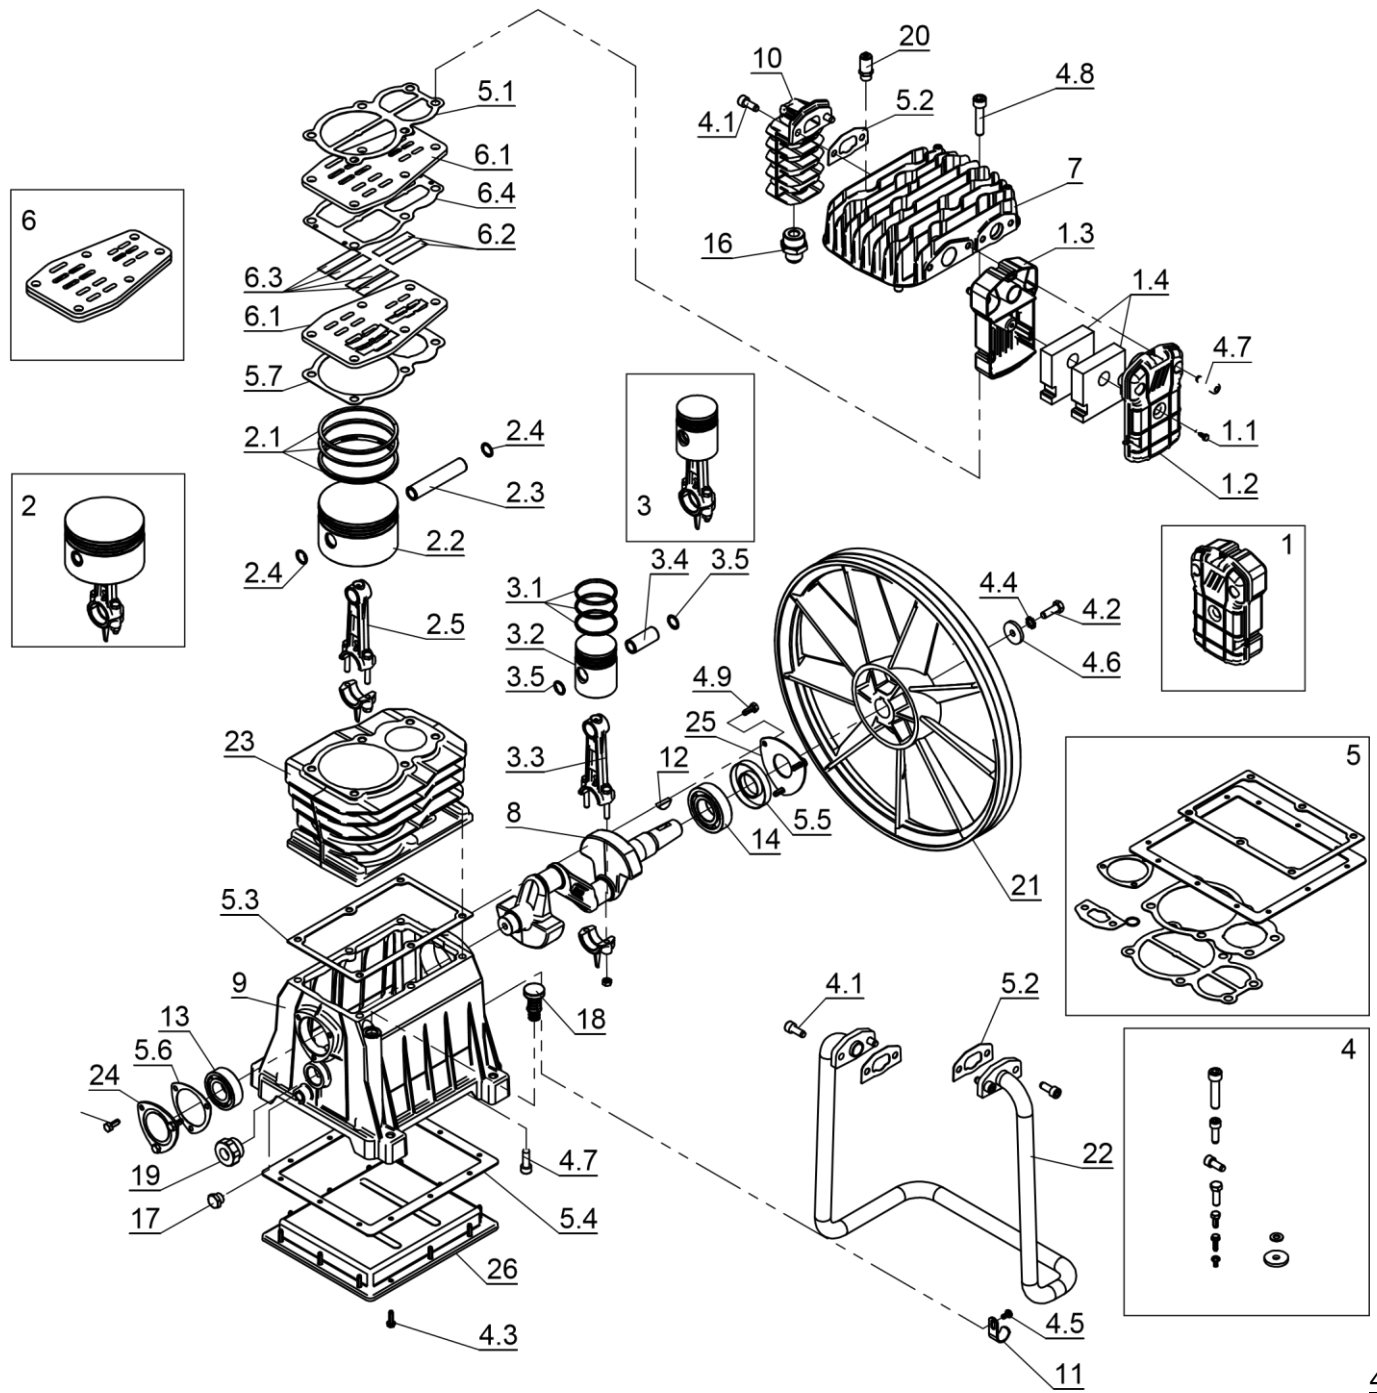

.....AB598

Code

.....1123020107

Valid from:

.....14/04/2017

el: ..... AB598 :  
 ..... 1123020107  
 from: ..... 14/04/2017  
 ..... AB598-  
 498\_00

Mod  
 Code  
 Valid  
 Tav.:

N°	Code	Q.ty	Description	N°	Code	Q.ty	Q.ty*	Description
1	1124080029	1	KIT FILTRO DI ASPIRAZIONE KIT	5.4.	X	1		GUARNIZIONE GASKET
1.1.	X	1	VITE Ø4.200X12 - UNI1477 SCREW	5.5.	X	1		PARAOILIO 32X62X10 OIL SEAL
1.2.	X	1	COPERCHIO FILTRO FILTER COVER	5.6.	X	1		GUARNIZIONE GASKET
1.3.	X	1	BASE FILTRO BASE PLATE	5.7.	X	1		GUARNIZIONE GASKET
1.4	1127210069	2	ELEMENTO FILTRANTE FILTER CARTRIDGE	6	1124230123	1	30	PIASTRA VALVOLE VALVE PLATE
2	1124080085	1	KIT BIELLA/PISTONE BP CON ROD-PISTON KIT	6.1.	X	2		PIASTRA PLATE
2.1	1124080084	1	KIT SEGMENTI PISTON RING KIT	6.2.	X	2		VALVOLA AP VALVE
2.2	1127220034	1	PISTONE PISTON	6.3.	X	4		VALVOLA VALVE
2.3	1127050027	1	SPINOTTO 18X90X12 GUDGEON PIN	6.4.	X	1		GUARNIZIONE PIASTRA GASKET
2.4.	X	2	ANELLO SEEGER I18 UNI7437 SEEGER RING	7	1125030001	1		TESTA HEAD
2.5	1124190003	1	BIELLA CONNECTING ROD	8	1125040149	1		ALBERO A GOMITO CRANKSHAFT
3	1124080086	1	KIT BIELLA/PISTONE AP CON ROD-PISTON KIT	9	1125070001	1		CARTER CRANKCASE
3.1	1124080008	1	KIT SEGMENTI PISTON RING KIT	10	1125130004	1		REFRIGERATORE COOLER
3.2	1127220012	1	PISTONE PISTON	11	1127450891	1		STAFFA BRACKET
3.3	1124190003	1	BIELLA CONNECTING ROD	12	1127050152	1		CHIAVETTA AMERICANA 6X9 FEATHER
3.4	1127050013	1	SPINOTTO Ø18 GUDGEON PIN	13	1127060006	1		CUSCINETTO 6205 BEARING
3.5.	X	2	ANELLO SEEGER I18 UNI7437 SEEGER RING	14	1127060015	1		CUSCINETTO 6206 BEARING
4	1124080092	1	KIT VITI SCREWS KIT	16	1127080119	1		RACCORDO MM 3/4X1/2 TUBO R. FITTING
4.1.	X	6	VITE TCEI M8X20 - UNI5931 SCREW	17	1127090009	1		TAPPO M1/4 - OTTONE PLUG
4.2.	X	1	VITE M8X25 UNI-5739 SCREW	18	1124080683	1		KIT TAPPO DI SFIATO KIT
4.3.	X	12	VITE M5X18 UNI 8111 SCREW	19	1127180006	1		SPIA LIVELLO OLIO OIL LIGHT
4.4.	X	1	ROND. DENT D.8 UNI 8842 WASHER	20	1127190235	1		VALVOLA DI SICUREZZA M1/4-6BAR RELIEF VALVE
4.5.	X	1	VITE M6X16 SCREW	21	1127200105	1		VOLANO FLYWHEEL
4.6.	X	1	RONDELLA Ø8X30 UNI-6593 WASHER	22	1127230222	1		REFRIGERATORE INTERMEDIO COOLER